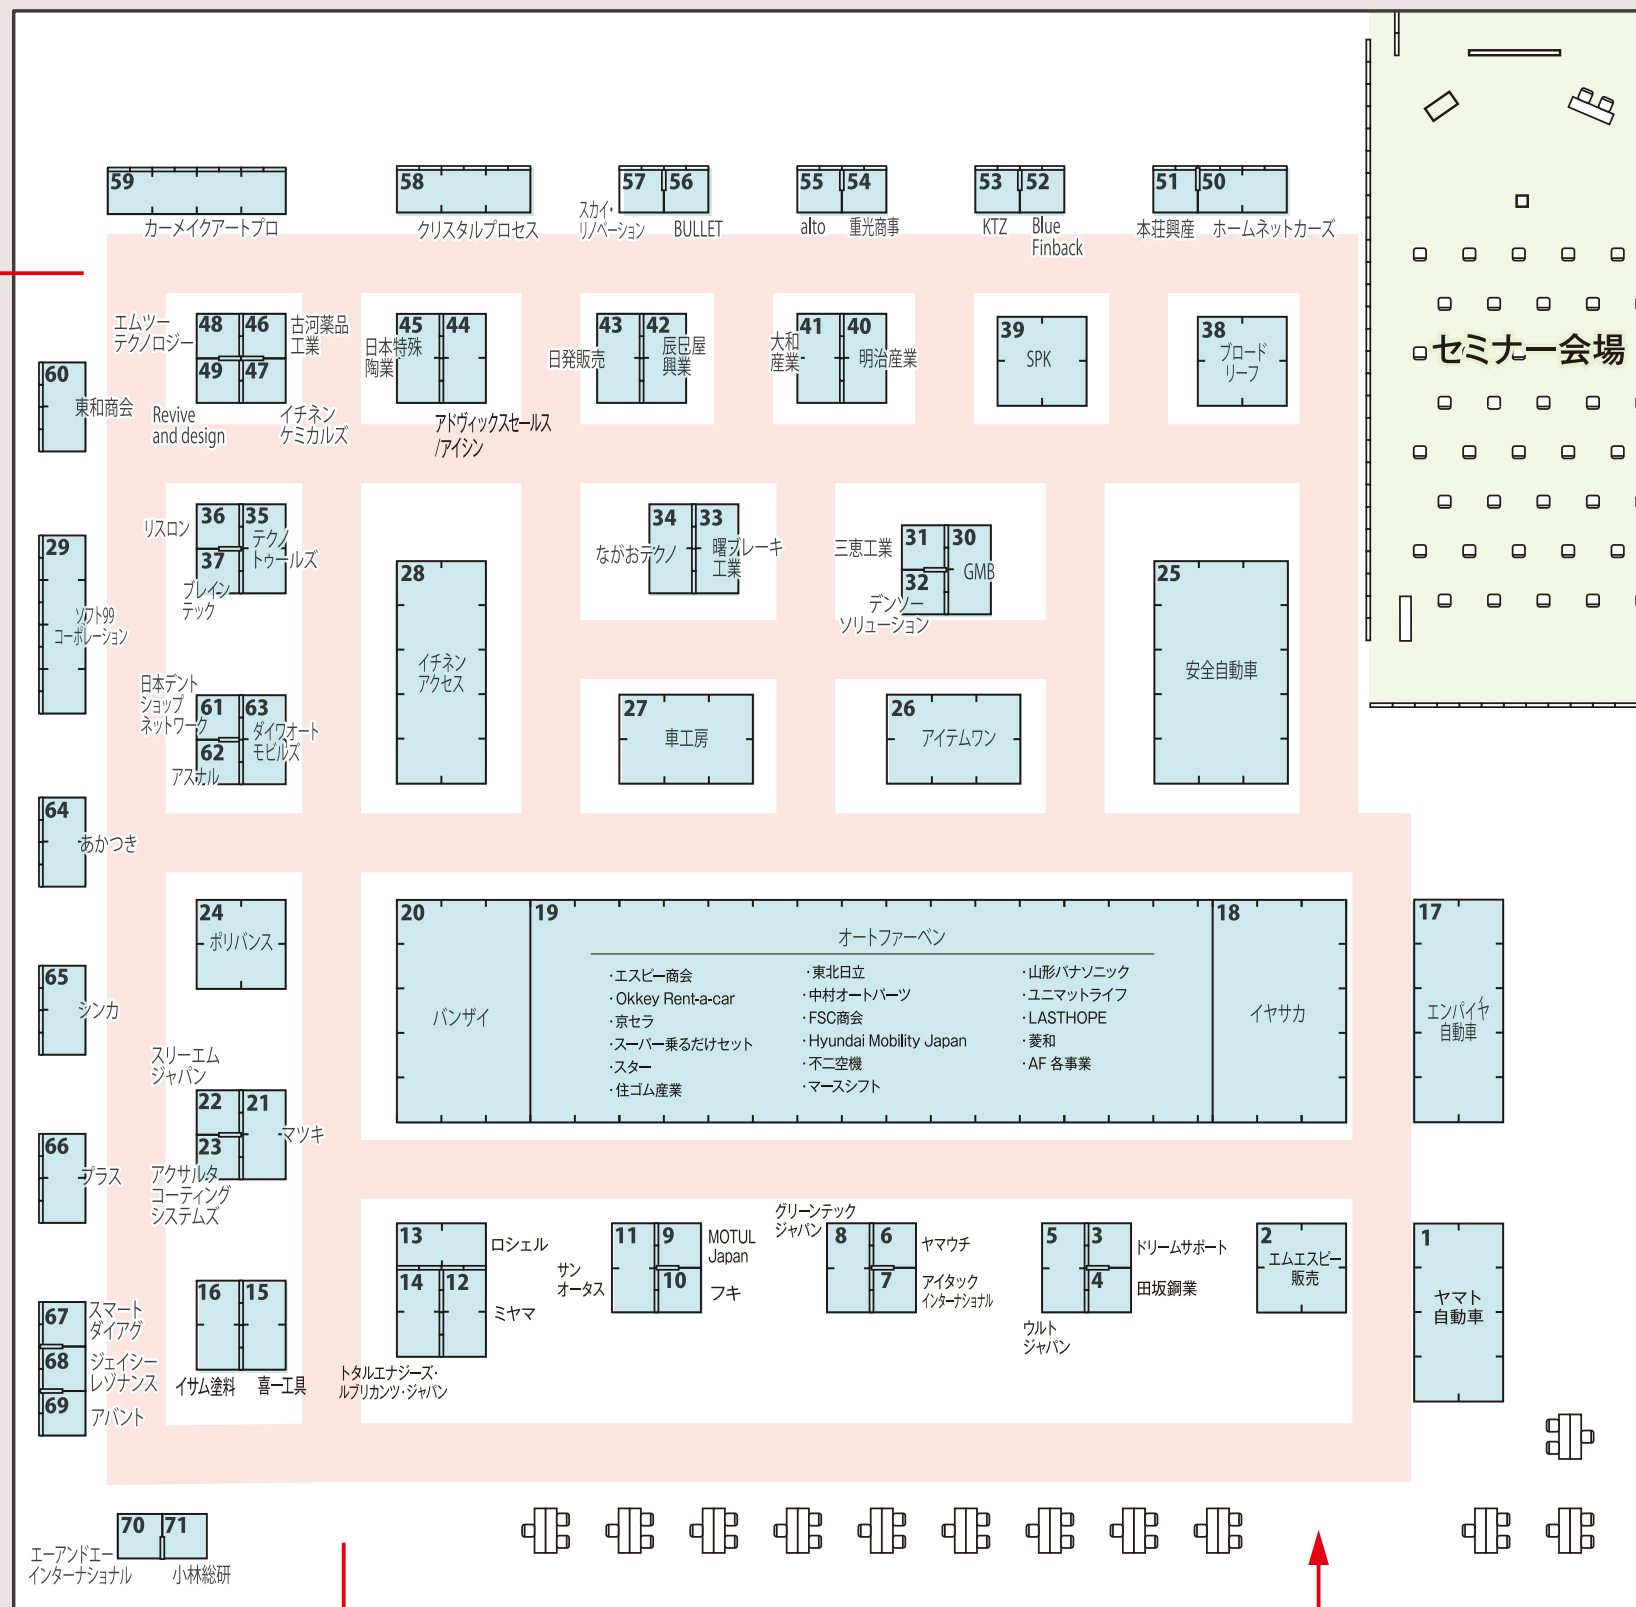

オートアフターマーケット東北 2022

フロアMAP

出展者一覧 (五十音順)

屋外展示
日本特殊陶業

小間番号	ブース名
7	アイタックインターナショナル
26	アイテムワン
64	あかつき
23	アクサルタコーティングシステムズ
33	曙ブレーキ工業
62	アスナル
44	アドヴィックスセールス/アイシン
69	アバント
55	alto
25	安全自動車
16	イサム塗料
28	イチネンアクセス
47	イチネンケミカルズ
18	イヤサカ
5	ウルトジャパン
70	エーアンドエーインターナショナル
39	SPK
2	エムエスピー販売
48	エムツーテクノロジー
17	エンバイヤ自動車
19	オートファーベン
	・エスピー商会
	・Okkey Rent-a-car
	・京セラ
	・スーパー乗るだけセット
	・スター
	・住ゴム産業
	・東北日立
	・中村オートパーツ
	・FSC商会
	・Hyundai Mobility Japan
	・不二空機
	・マースシフト
	・山形パナソニック
	・ユニマットライフ
	・LASTHOPE
	・菱和
	・AF 各事業
59	カーメイクアートプロ
15	喜一工具
8	グリーンテックジャパン
58	クリスタルプロセス
27	車工房
53	KTZ

小間番号	ブース名
46	古河薬品工業
71	小林総研
11	サンオータス
31	三恵工業
30	GMB
68	ジェイシーレゾナンス
54	重光商事
65	シンカ
57	スカイ・リノベーション
67	スマートダイアグ
22	スリーエムジャパン
29	ソフト99コーポレーション
63	ダイワオートモビルズ
41	大和産業
4	田坂鋼業
42	辰巳屋興業
35	テクノトゥールズ
32	デンソーソリューション
60	東和商会
14	トタルエナジーズ・ルブリカンツ・ジャパン
3	ドリームサポート
34	ながおテクノ
43	日発販売
61	日本デントショップネットワーク
45	日本特殊陶業
56	BULLET
20	バンザイ
10	フキ
66	プラス
52	Blue Finback
37	ブレインテック
38	ブロードリーフ
50	ホームネットカーズ
24	ポリバンス
51	本荘興産
21	マツキ
12	ミヤマ
40	明治産業
9	MOTUL Japan
6	ヤマウチ
1	ヤマト自動車
67	スマートダイアグ
68	ジェイシーレゾナンス
69	アバント
13	ロシエル